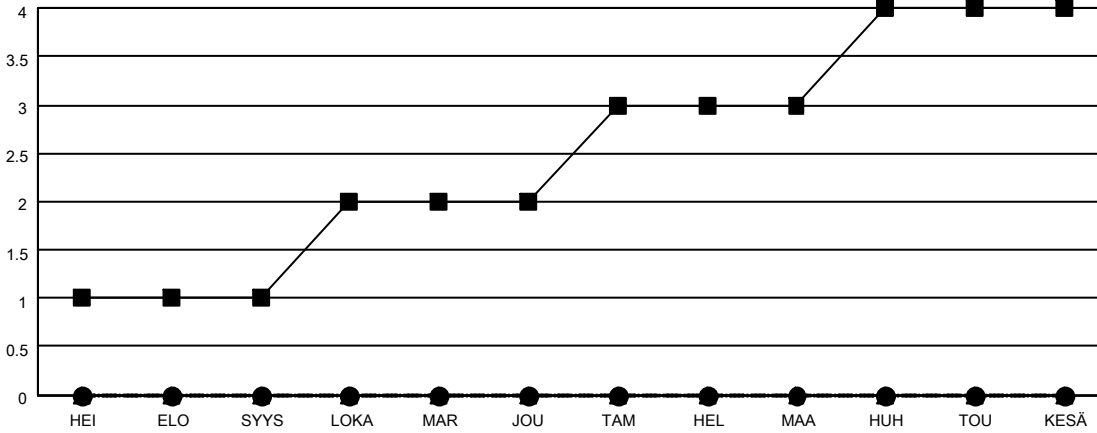

MONTHLY MEMBERSHIP PROGRESS REPORT

SIJAINTI FINLAND

District 107 C

Results as of: 10/31/2022

Klubit			
TULOKSET 2022-2023			
NELJÄNNES	UUDEN KLUBIN TAVOITE	UUDET KLUBIT	LOPETETUT KLUBIT
HEI/ELO/SYYS	1	0	1
LOKA/MAR/JOU	1	0	0
TAM/HEL/MAA	1	0	0
HUH/TOU/KESÄ	1	0	0

jäsentä			
TULOKSET 2022-2023			
NELJÄNNES	JÄSENKASVUN NETTOTAVOITE	TOTEUTUNUT JÄSENKASVU	POISTETUT JÄSENET (mukaan lukien siirrot)
HEI/ELO/SYYS	5	11	25
LOKA/MAR/JOU	5	27	21
TAM/HEL/MAA	10	0	0
HUH/TOU/KESÄ	5	0	0

TAVOITTEET JA UUDET KLUBIT, KUMULATIIVINEN