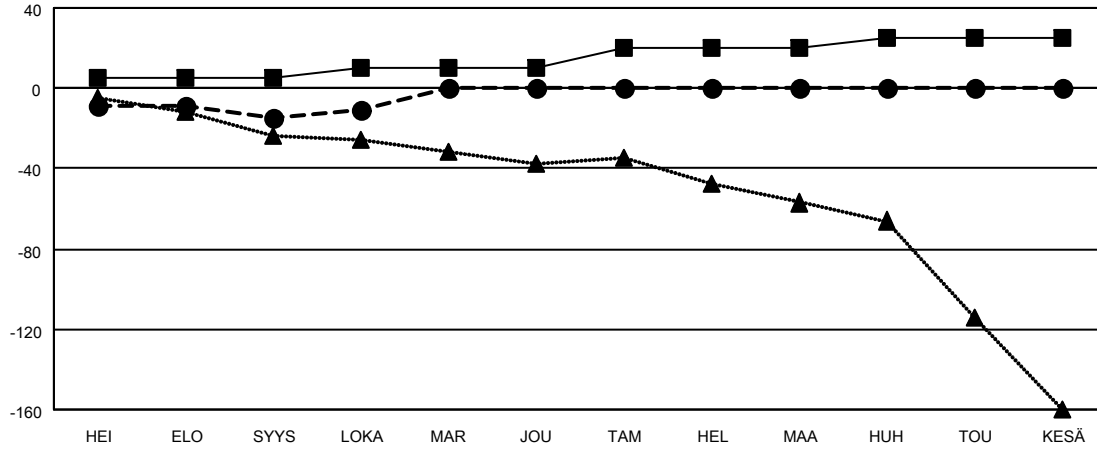

TAVOITTEET JA JÄSENET, KUMULATIIVINEN

LAKKAUTETUT KLUBIT: 1	20 CLUBS OF 78 LISÄNNYT YHDEN TAI USEAMMAN UUTTA JÄSENTÄ	<u>SUKUPUOLIJAKAUMA</u>	
<u>ERONNEET JÄSENET</u>		MIES	1,329 (69.87%)
KUOLLUT	9	NAINEN	573 (30.13%)
KLUBI LAKKAUTETTU	0	NON BINARY	0 (0.00%)
MUU	37	PREFER NOT TO ANSWER	0 (0.00%)
YHTEENSÄ	46	PERHEJÄSENIÄ YHTEENSÄ	8
	KLIKKAAM TÄSTÄ NÄHDÄKSESI KUMULATIIVISET JÄSENTIEDOT	PERHEJÄSENET, JOTKA MAKSAVAT PUOLET JÄSENMAKSUSTA	4